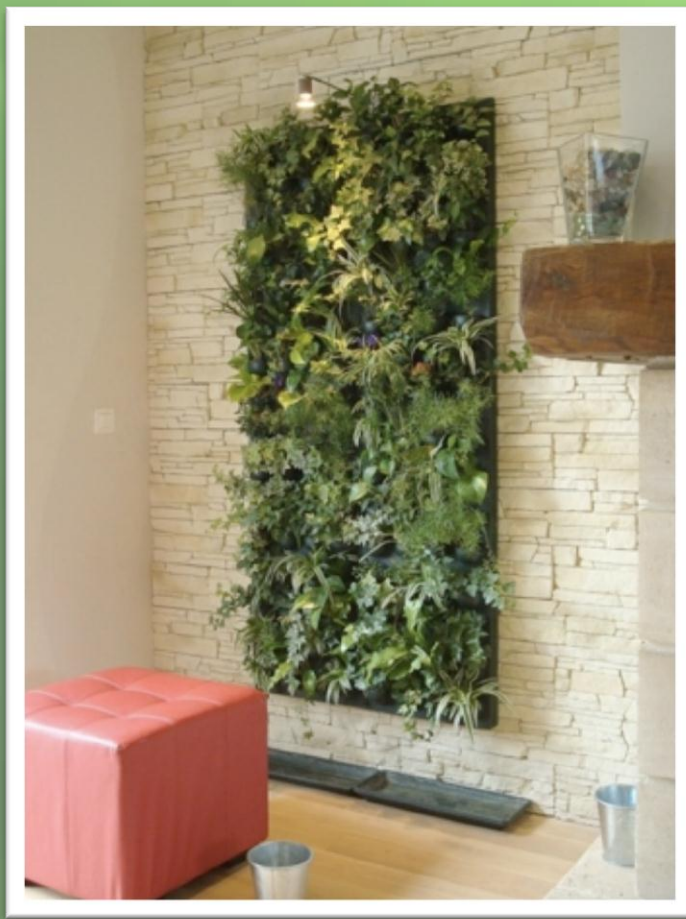

FLOWALL

i

FLOWERBOX

A close-up photograph of a green leaf, showing the intricate network of veins. The leaf is slightly out of focus, with the central vein and surrounding cells being more prominent. The overall color is a vibrant green.

ŠTO JE FLOWALL?

○ **flowall je Vaša zidna kreacija**

○ **flowall idejom ozelenite prostor**

○ **budite inovativni**

○ **budite svoji**

○ **užívajte u vlastitoj
mašti**

- **pružite prostorijama više kisika i svježine**

○ neka Vaš zid
postane cvjetna
slika – živa slika

○ probudite umjetnika
u sebi

Željni ste komadića prirode?

- unesite ju u velikom formatu u Vaš dom

FLOWALL je tu zbog Vas

ŠTO JE FLOWERBOX?

- **Flowerbox je inovativno rješenje za uzgoj biljaka na vertikalnoj površini.**